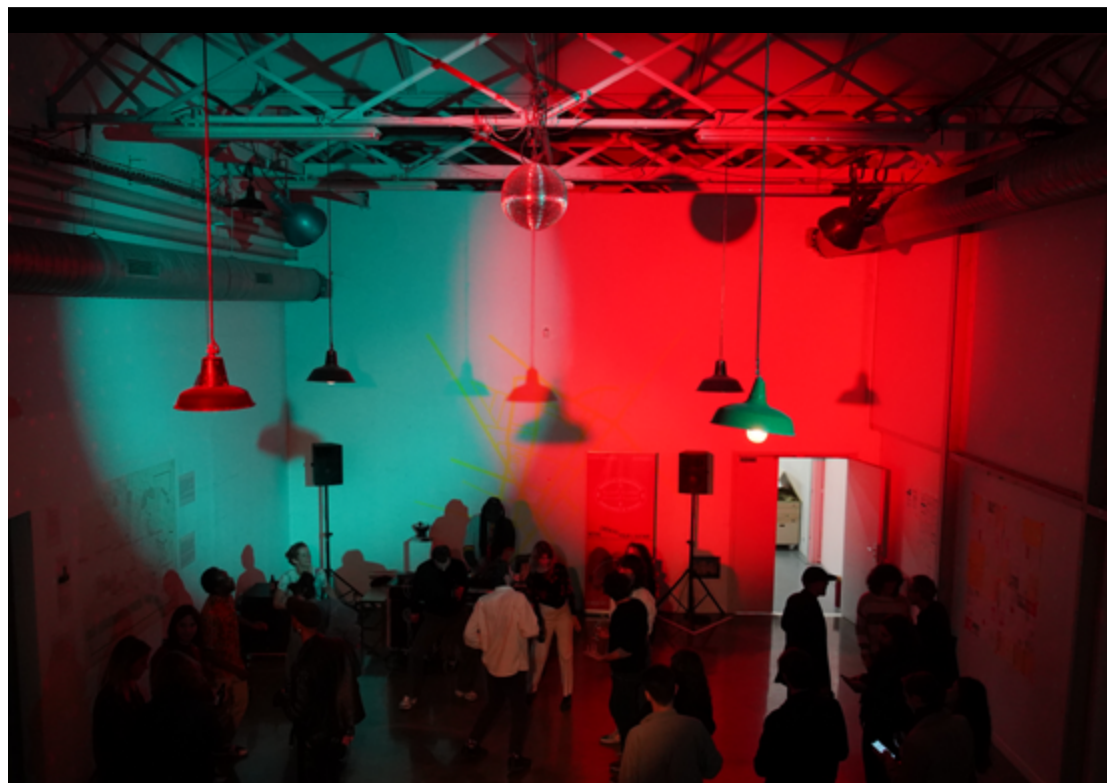

**Avec sa boule à facettes,
son comptoir de bar,
sa hauteur sous plafond
et ses grandes
dimensions, le hall
d'accueil se prête
parfaitement à
l'organisation de fêtes
et soirées dansantes.**