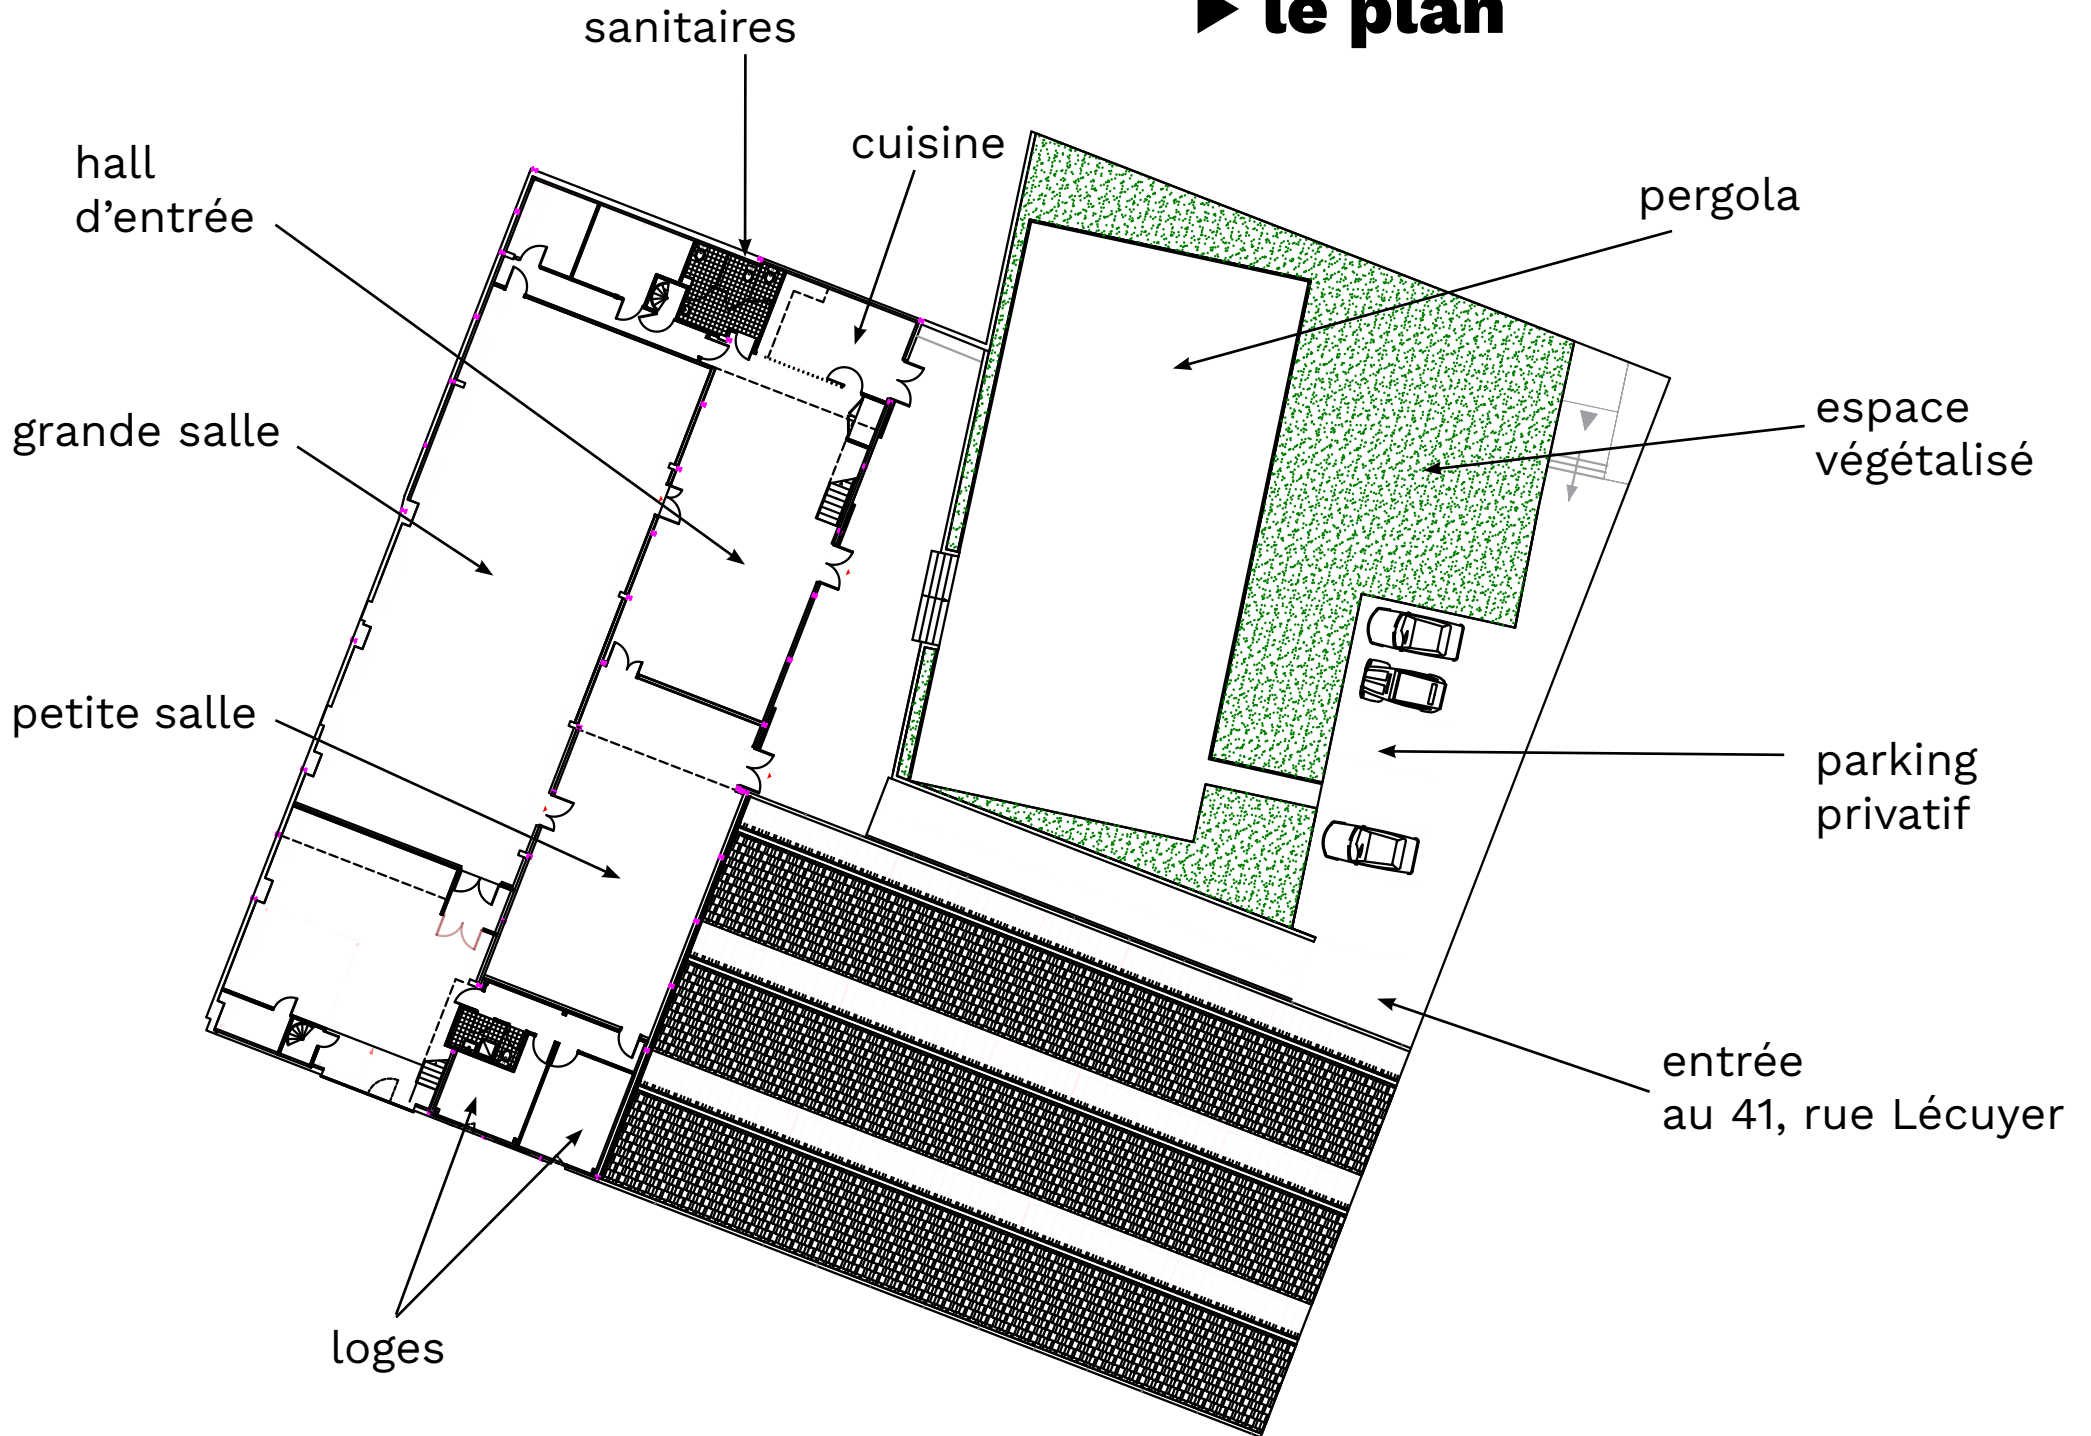

## ► la grande salle

240 m<sup>2</sup>

D'une superficie de 240m<sup>2</sup>, cette grande salle de théâtre est pourvue d'un plancher, d'un gradin, et d'un équipement technique comprenant entre autres une régie et sept ponts roulants suspendus.

- Profondeur : 24 m (avec gradins) | 24 m (sans gradin)
- Largeur de mur à mur : 9m60
- Hauteur sous gril : 4m40
- Capacité du gradin : 100 personnes assises
- Salle sans gradin : 199 personnes debout

## ► le jardin

316 m<sup>2</sup>

**Installé sur l'esplanade des Laboratoires, ce jardin a été pensé par le collectif de paysagistes BLOC Paysage.**

**Avec sa terrasse ombragée, son potager, son four à pain, ses poules, ses parcelles de jardinage, le jardin est un véritable poumon vert ensoleillé, lieu idéal pour organiser vos réceptions.**

# ► le plan